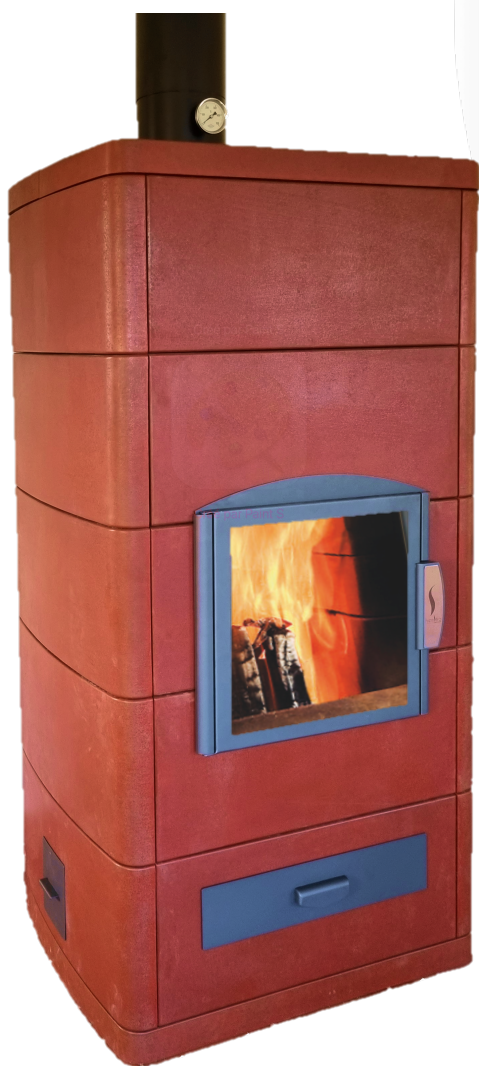

NO80

Finition patine cirée
Coloris garance

NO 100

Finition béton lavé
Coloris brut, à personnaliser

- ✓ 1 à 3 heures de feu pour 24h de chauffage
- ✓ Bûches jusqu'à 60 cm
- ✓ Four inclus