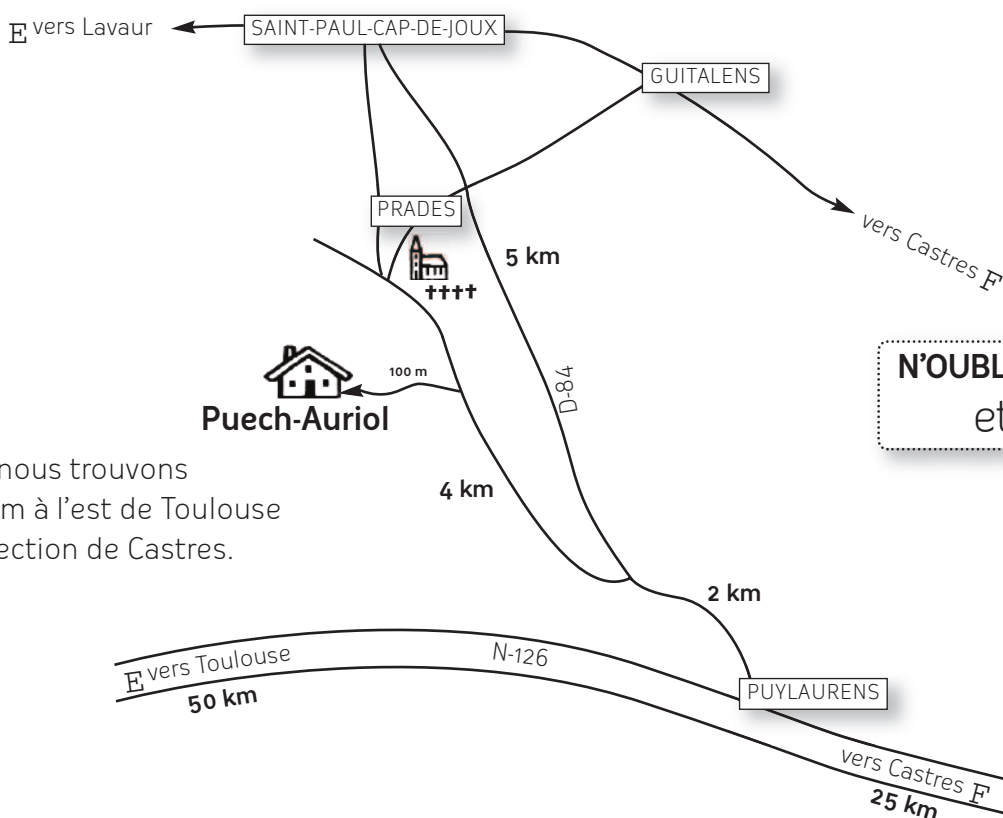

## PLAN D'ACCES

Puech Auriol  
81220 PRADES

**ATTENTION** : Le nombre de place étant limité, merci de bien vouloir confirmer votre venue une semaine à l'avance : **05 63 75 50 63** ou **06 62 81 50 63**

Nous nous trouvons  
à 45 km à l'est de Toulouse  
en direction de Castres.

**N'OUBLIEZ PAS VOS PLANS**  
et à bientôt !

### Si vous arrivez par Toulouse

(sortie n°15 par VERFEIL, ou n°17 par FONSEGRIVES)

- À l'entrée de PUYLAURENS, au feu, prendre direction : SAINT-PAUL-CAP-DE-JOUX / GRAULHET.
- Faire 2 km puis tourner à gauche, direction PRADES.
- Continuer toujours en direction de PRADES pendant 4 km.
- En haut d'une côte, 100 mètres. **avant** l'église, tourner à gauche direction **Puech-Auriol**.
- Nous sommes au bout du chemin !

#### Saint-Paul-Cap-de-Joux

- Dans SAINT-PAUL-CAP-DE-JOUX, prendre direction PUYLAURENS.
- Prendre la deuxième route à droite, direction PRADES.
- Aller jusqu'à l'église de PRADES qui se trouve à l'extérieur du village.
- Tourner à gauche direction PUYLAURENS (le long du cimetière) puis à 100 mètres, prendre la première route à droite direction **Puech-Auriol**.
- Nous sommes au bout du chemin !